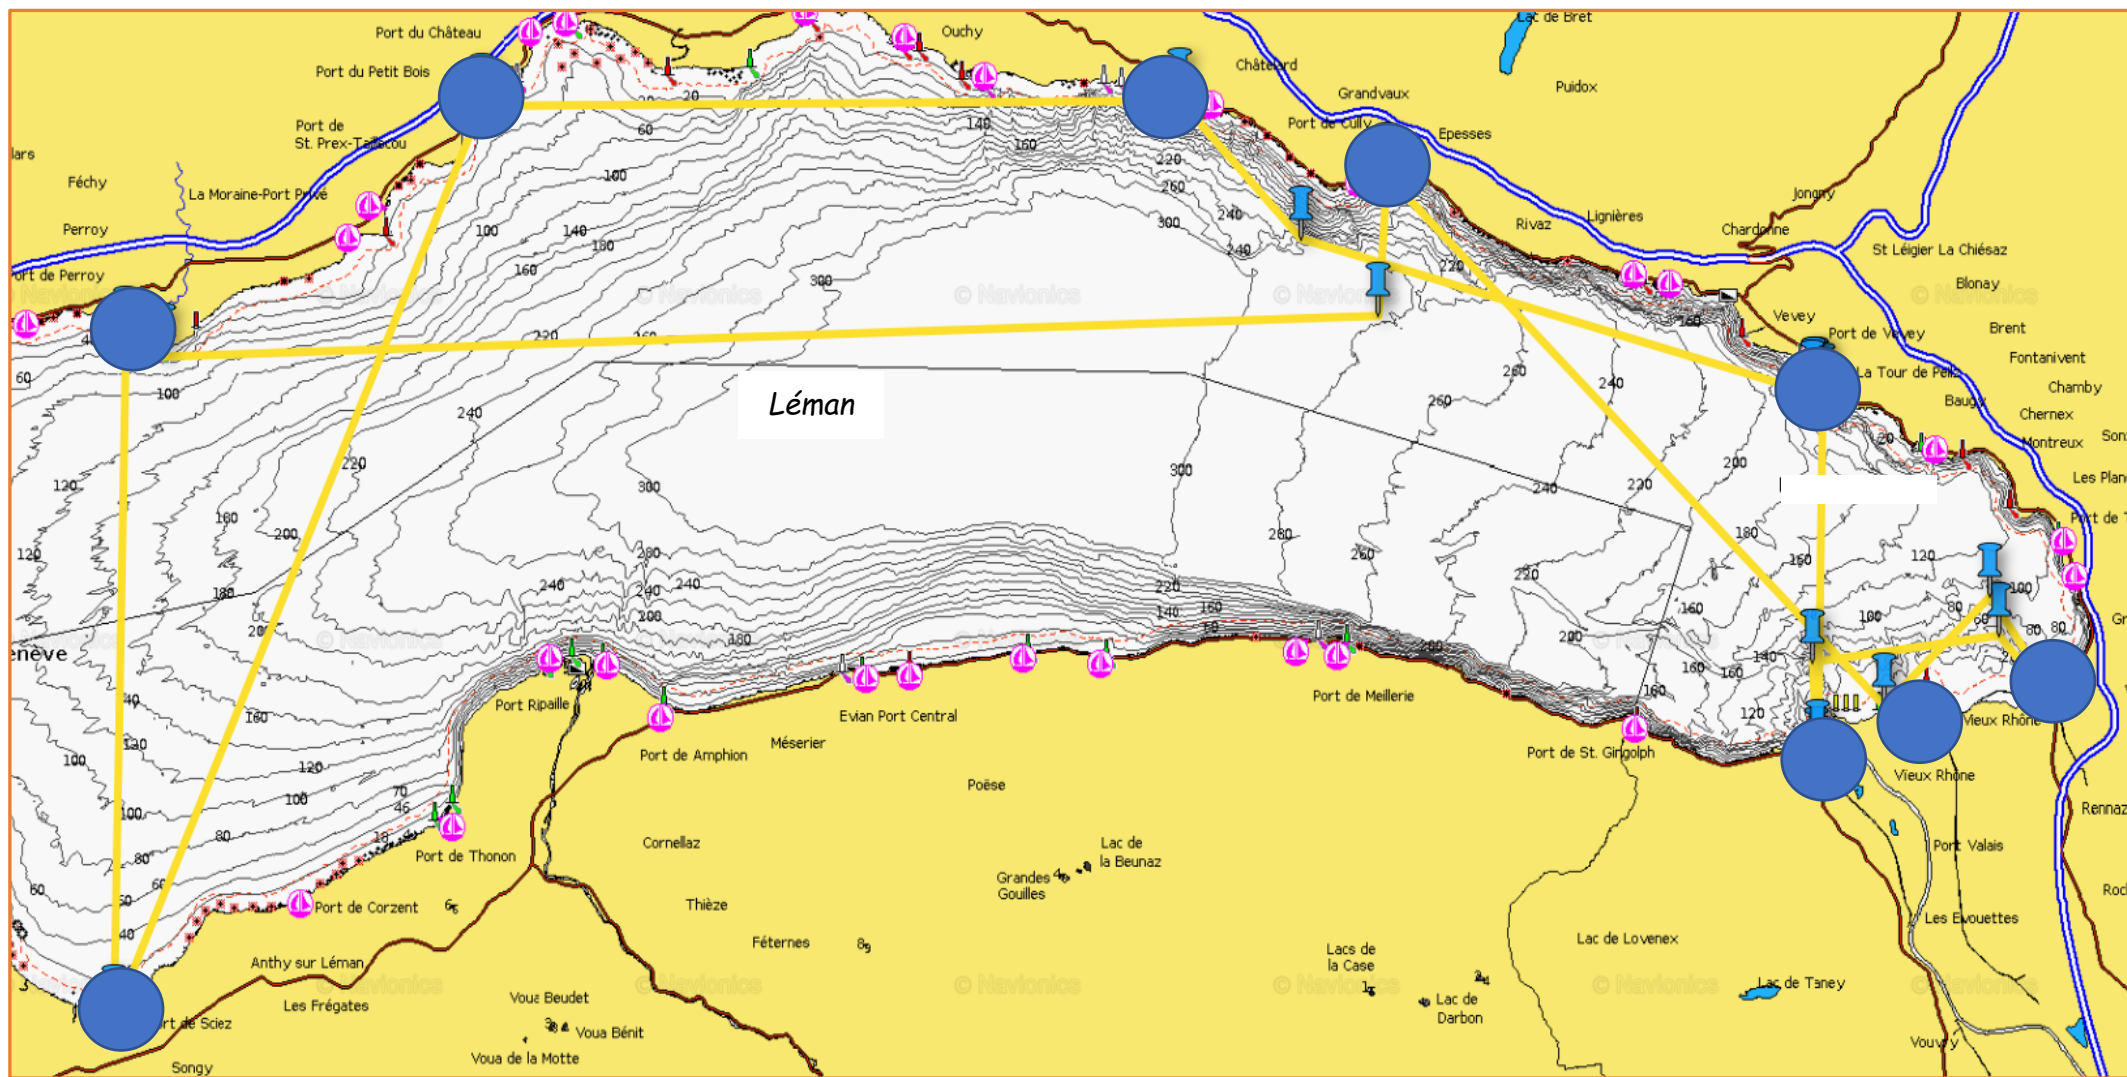

CROISIERE SUR LE LEMAN - JUIN 2019

Route préparée sur la tablette iPad avec l'application Navionics. Détails auprès de JJ Lehmann